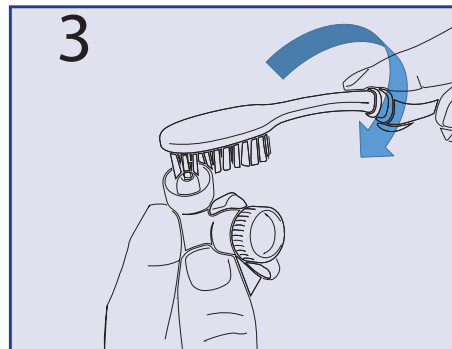

- **Juegos de alimentación de cebado** - Detenga el cebado antes de que el líquido alcance el final del tubo.
- **Preparación de jeringuilla de ENFit** - Limpie la medicación y la nutrición de la punta y las roscas externas; mantenga los líquidos fuera del espacio muerto antes de conectar al tubo de alimentación.

Para obtener los mejores resultados, siga estas instrucciones para limpiar los tubos al menos una vez al día o siempre que haya material visible.

Suministros y términos para la limpieza de tubos

Nota: Use un cepillo desechable o siga las instrucciones del fabricante si utiliza el cepillo de limpieza específico de ENFit.

1
Lávese las manos con jabón y agua o use guantes. Enjuague el cepillo con agua del grifo.

2
Desconecte el conjunto de extensión, remoje en agua limpia o enjuague bajo el grifo durante al menos un minuto.

3
Moje el cepillo de dientes y gírelo en el fondo del foso y las ranuras de la tapa durante 15 segundos.

4
Llene la jeringuilla y luego enjuáguela o lávela con agua limpia del grifo.

5
Limpie el puerto y la tapa del tubo de alimentación con gasa para secarlos. Limpie los suministros y permita que se sequen al aire.