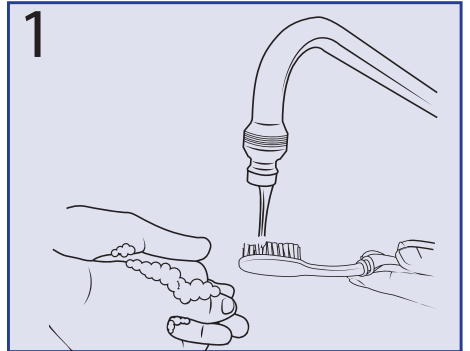

ENFit® Procedimientos de limpieza

Juegos de extensión de tubos de alimentación de bajo perfil

Consejos para mantener limpios los puertos de los tubos de alimentación ENFit. ¡Inspeccione antes de conectar!

- **Juegos de alimentación de cebado** - Detenga el cebado antes de que el líquido alcance el final del tubo.
- **Preparación de jeringuilla de ENFit** - Limpie la medicación y la nutrición de la punta y las roscas externas; mantenga los líquidos fuera del espacio muerto antes de conectar al tubo de alimentación.

1
Lávese las manos con jabón y agua o use guantes. Enjuague el cepillo con agua del grifo.

2
Desconecte el conjunto de extensión, remoje en agua limpia o enjuague bajo el grifo durante al menos un minuto.

3
Moje el cepillo de dientes y gírelo en el fondo del foso y las ranuras de la tapa durante 15 segundos.

4
Llene la jeringuilla y luego enjuáguela o lávela con agua limpia del grifo.

5
Limpie el puerto y la tapa del tubo de alimentación con gasa para secarlos. Limpie los suministros y permita que se sequen al aire.