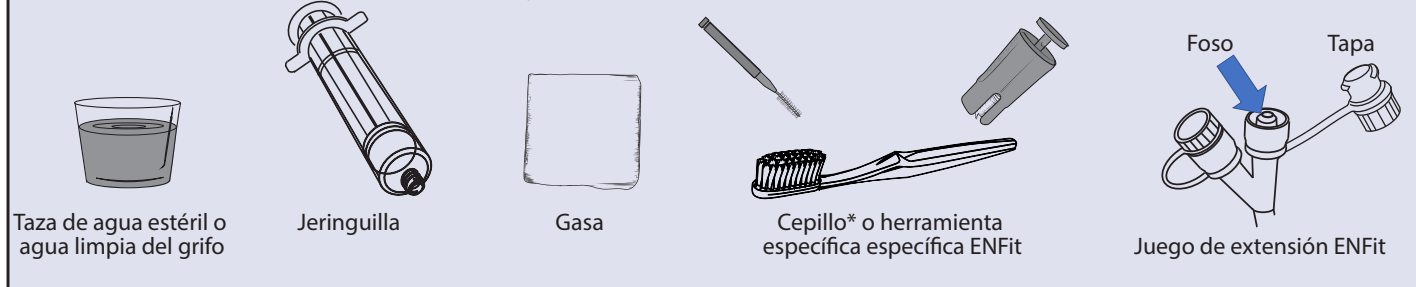

Suministros y términos para la limpieza de tubos

Nota: Use un cepillo desechable o siga las instrucciones del fabricante si utiliza el cepillo de limpieza específico de ENFit.