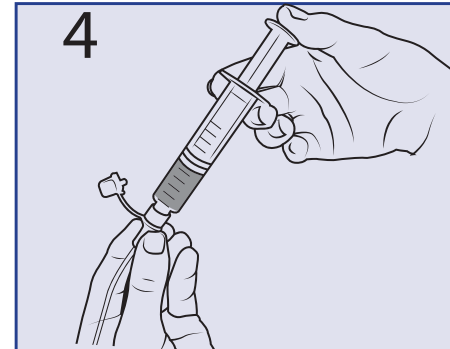

4
Llene la jeringuilla y luego enjuáguela o lávela con agua limpia del grifo.